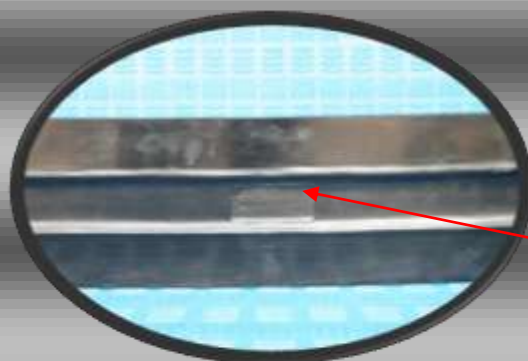

CATALOGO 2014 PARASPRUZZI PER TRATTORI

Possibilità di
Inserire logo rivenditore

COD.	DESCRIZIONE	€ al MT
01	165x10 con tela Paraspruzzo Fiat	

COD.	DESCRIZIONE	€ al MT
Pa0173	130X 10 CON TELA	

Paraspruzzo per Same frutteto

COD.	DESCRIZIONE	€ al MT
02	190X10 CON TELA	

Paraspruzzo per Same frutteto

COD.	DESCRIZIONE	€ al MT
03	120X08 CON TELA	

Paraspruzzo adattabile

COD.	DESCRIZIONE	€ al MT
04	200X12 CON TELA	
Paraspruzzo adattabile		