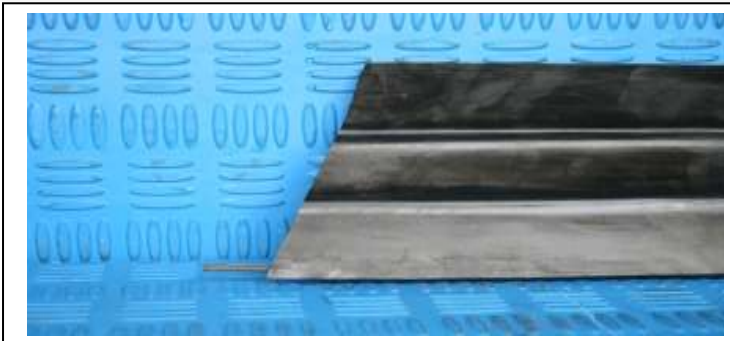

COD.	DESCRIZIONE	€ al MT
02	190X10 CON TELA	

Paraspruzzo per Same frutteto

COD.	DESCRIZIONE	€ al MT
03	120X08 CON TELA	

Paraspruzzo adattabile

COD.	DESCRIZIONE	€ al MT
04	200X12 CON TELA	
Paraspruzzo adattabile		