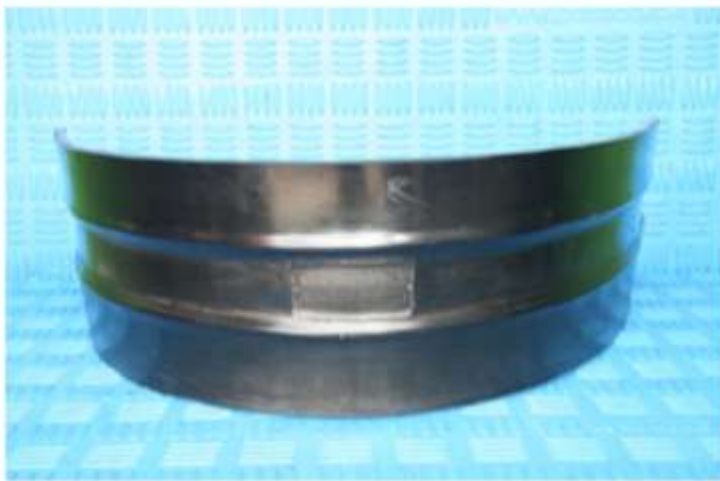

COD.	DESCRIZIONE	€ al MT
02	190X10 CON TELA	

Paraspruzzo per Same frutteto

COD.	DESCRIZIONE	€ al MT
03	120X08 CON TELA	

Paraspruzzo adattabile

COD.	DESCRIZIONE	€ al MT
04	200X12 CON TELA	
Paraspruzzo adattabile		