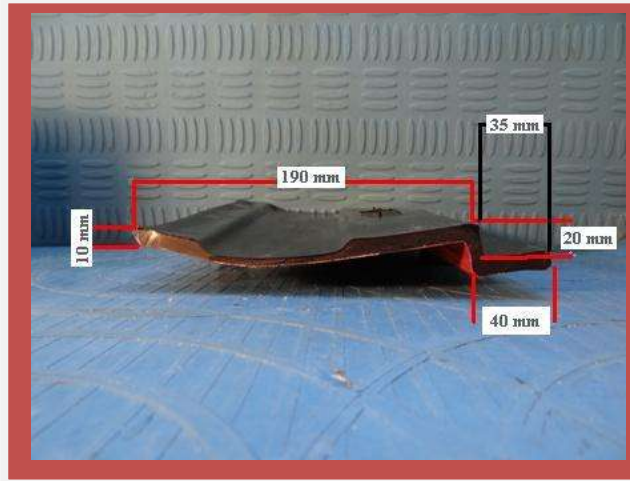

CATALOGO 2014 PARASPRUZZI PER TRATTORI

Possibilità di
Inserire logo rivenditore

COD.	DESCRIZIONE	€ al MT
01	165x10 con tela Paraspruzzo Fiat	

COD.	DESCRIZIONE	€ al MT
Pa0173	130X 10 CON TELA	

Paraspruzzo per Same frutteto

COD.	DESCRIZIONE	€ al MT
02	190X10 CON TELA	

Paraspruzzo per Same frutteto

COD.	DESCRIZIONE	€ al MT
03	120X08 CON TELA	

Paraspruzzo adattabile

COD.	DESCRIZIONE	€ al MT
04	200X12 CON TELA	
Paraspruzzo adattabile		