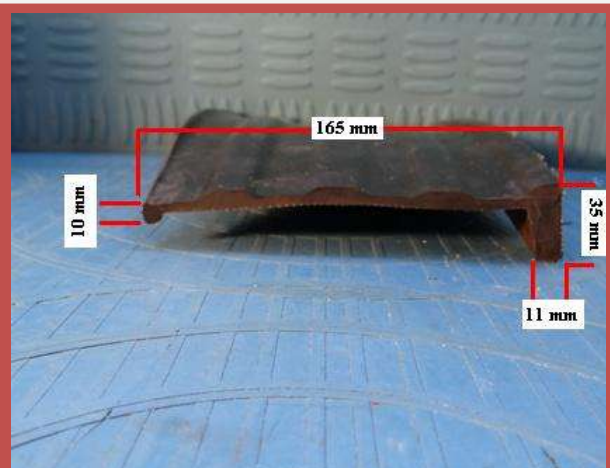

CATALOGO 2014 PARASPRUZZI PER TRATTORI

Possibilità di
Inserire logo rivenditore

COD.	DESCRIZIONE	€ al MT
01	165x10 con tela Paraspruzzo Fiat	

COD.	DESCRIZIONE	€ al MT
Pa0173	130X 10 CON TELA	

Paraspruzzo per Same frutteto

COD.	DESCRIZIONE	€ al MT
02	190X10 CON TELA	

Paraspruzzo per Same frutteto

COD.	DESCRIZIONE	€ al MT
03	120X08 CON TELA	

Paraspruzzo adattabile

COD.	DESCRIZIONE	€ al MT
04	200X12 CON TELA	
Paraspruzzo adattabile		