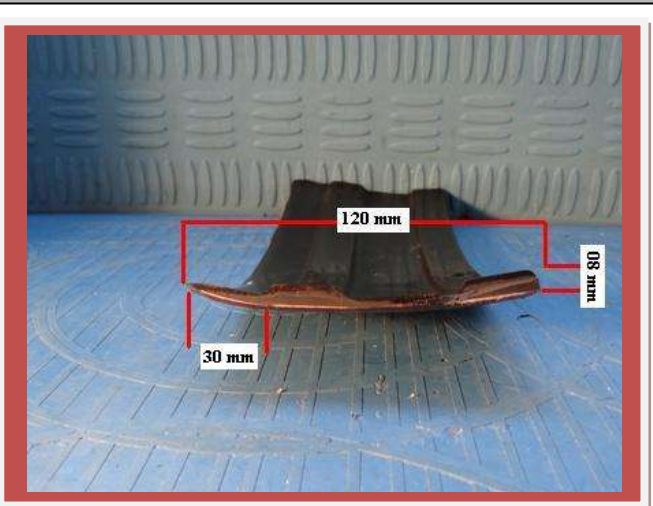

CATALOGO 2014 PARASPRUZZI PER TRATTORI

Possibilità di
Inserire logo rivenditore

COD.	DESCRIZIONE	€ al MT
01	165x10 con tela Paraspruzzo Fiat	

COD.	DESCRIZIONE	€ al MT
Pa0173	130X 10 CON TELA	

Paraspruzzo per Same frutteto

COD.	DESCRIZIONE	€ al MT
02	190X10 CON TELA	

Paraspruzzo per Same frutteto

COD.	DESCRIZIONE	€ al MT
03	120X08 CON TELA	

Paraspruzzo adattabile

COD.	DESCRIZIONE	€ al MT
04	200X12 CON TELA	
Paraspruzzo adattabile		