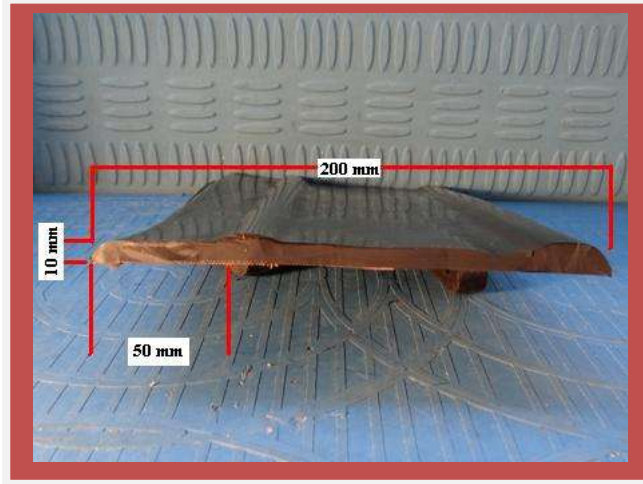

CATALOGO 2014 PARASPRUZZI PER TRATTORI

Possibilità di
Inserire logo rivenditore

COD.	DESCRIZIONE	€ al MT
01	165x10 con tela Paraspruzzo Fiat	

COD.	DESCRIZIONE	€ al MT
Pa0173	130X 10 CON TELA	

Paraspruzzo per Same frutteto

COD.	DESCRIZIONE	€ al MT
02	190X10 CON TELA	

Paraspruzzo per Same frutteto

COD.	DESCRIZIONE	€ al MT
03	120X08 CON TELA	

Paraspruzzo adattabile

COD.	DESCRIZIONE	€ al MT
04	200X12 CON TELA	
Paraspruzzo adattabile		