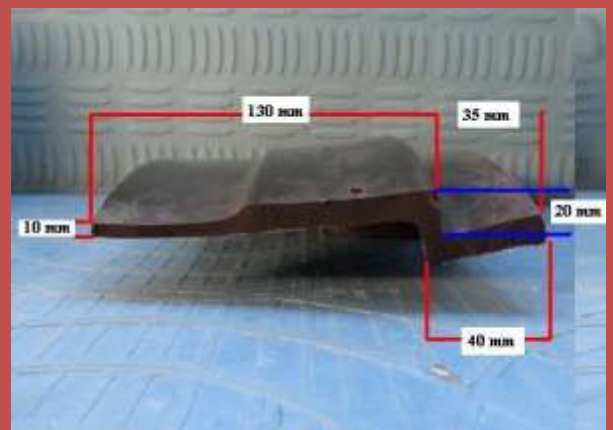

CATALOGO 2014 PARASPRUZZI PER TRATTORI

Possibilità di
Inserire logo rivenditore

COD.	DESCRIZIONE	€ al MT
01	165x10 con tela Paraspruzzo Fiat	

COD.	DESCRIZIONE	€ al MT
Pa0173	130X 10 CON TELA	

Paraspruzzo per Same frutteto

COD.	DESCRIZIONE	€ al MT
02	190X10 CON TELA	

Paraspruzzo per Same frutteto

COD.	DESCRIZIONE	€ al MT
03	120X08 CON TELA	

Paraspruzzo adattabile

COD.	DESCRIZIONE	€ al MT
04	200X12 CON TELA	
Paraspruzzo adattabile		